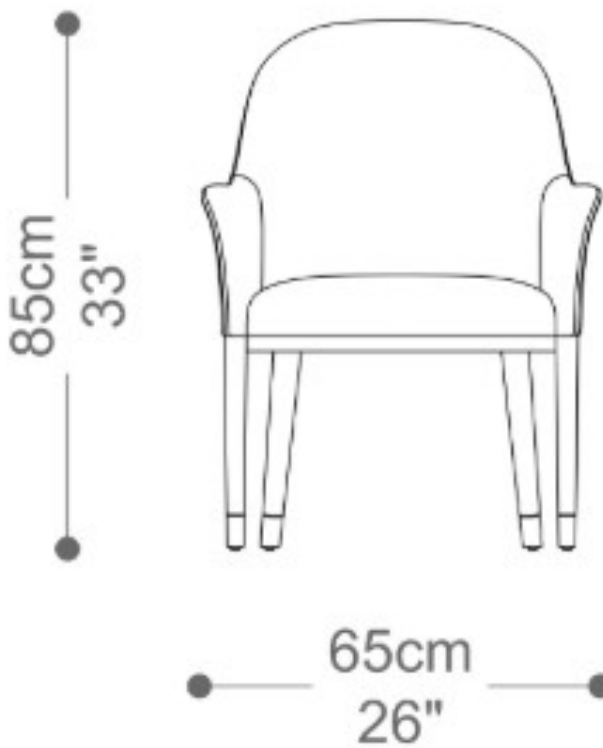

BRETON

CADEIRA

PATEL COM BRAÇO

CADEIRA

PATEL COM BRAÇO

BRETON

Cadeira

CADEIRA

PATEL COM BRAÇO

BRETON

Diferenciais:

- Podem ser escolhidos revestimentos distintos para assento e encosto.

CADEIRA

PATEL COM BRAÇO

BRETON

 banqueta estofada. Estrutura em madeira maciça. Medidas especiais não disponíveis.

 Heces tapizada Estructura de madera maciza. Tamaño personalizable no disponible.

Las medidas pueden variar un poco. Nos reservamos el derecho de realizar cambios sin previa consulta.

CADEIRA

PATEL COM BRAÇO